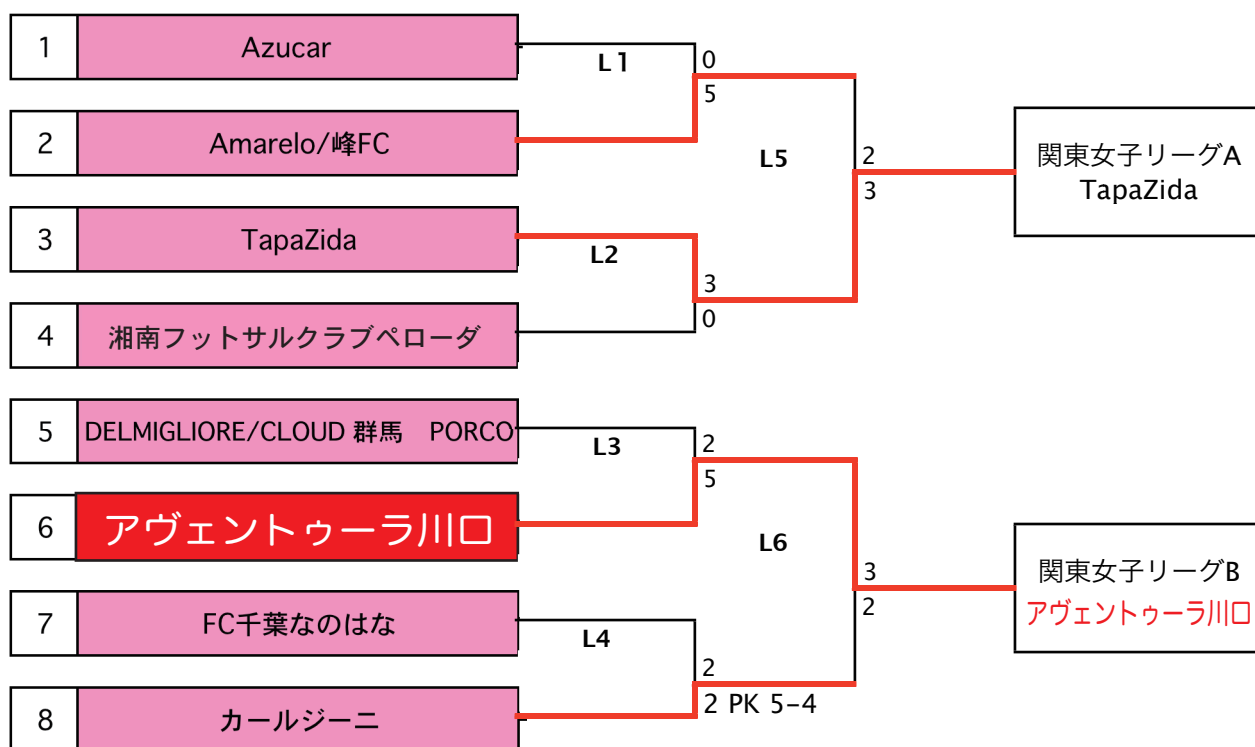

第8回関東女子フットサルリーグ参入戦 / 入れ替え戦の結果

参加チーム数	8 チーム			
	山梨県1位	栃木県1位	東京都1位	神奈川県1位
	Azucar	Amarelo/峰FC	TapaZida	湘南フットサルクラブペローダ
	群馬県1位	埼玉県1位	千葉県1位	茨城県1位
	DELMIGLIORE/CLOUD 群馬 PORCO	アヴェントゥーラ川口	FC千葉なのはな	カールジーニ

参入戦

2017年2月18日土曜日：常総市水海道総合体育館

入れ替え戦

2017年2月19日日曜日：常総市水海道総合体育館