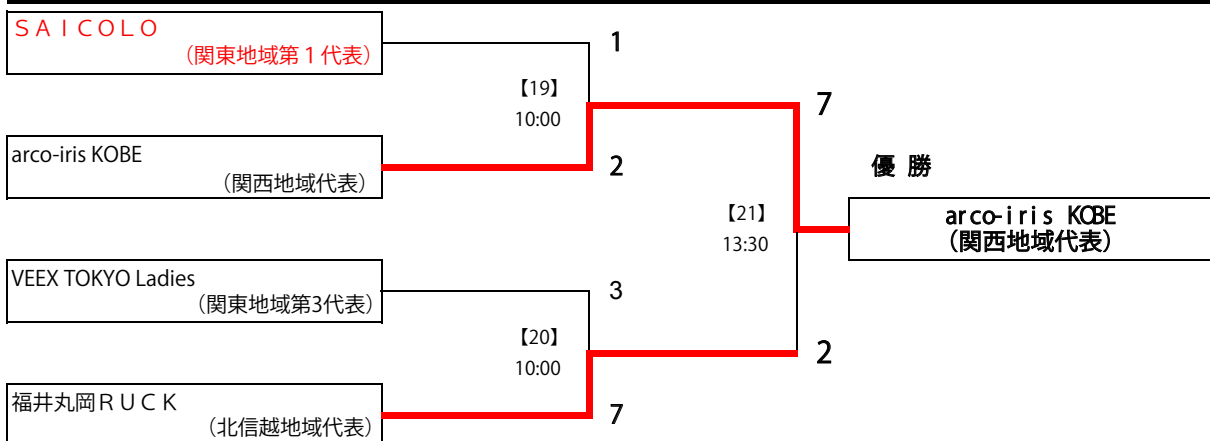

順位	Bグループ	ASTRO鹿児島	福井丸岡RUCK	SAICOLO	MESSE SENDAI LADIE	勝点	勝利	引分	敗戦	得点	失点	得失点
3	ASTRO鹿児島 九州地域代表		2 ● 10	2 ● 3	3 △ 3	1	0	1	2	7	16	-9
2	福井丸岡RUCK 北信越地域代表	10 ○ 2		3 △ 3	6 ○ 2	7	2	1	0	19	7	12
1	SAICOLO 関東地域第1代表	3 ○ 2	3 △ 3		14 ○ 1	7	2	1	0	20	6	14
4	MESSE SENDAI LADIES 東北地域代表	3 △ 3	2 ● 6	1 ● 14		1	0	1	2	6	23	-17

- 【3】 2/2 15:40 Aピッチ ASTRO鹿児島 2 - 10 福井丸岡RUCK
- 【4】 2/2 15:40 Bピッチ SAICOLO 14 - 1 MESSE SENDAI LADIE
- 【9】 2/3 11:40 Aピッチ ASTRO鹿児島 3 - 3 MESSE SENDAI LADIE
- 【10】 2/3 11:40 Bピッチ 福井丸岡RUCK 3 - 3 SAICOLO
- 【15】 2/3 16:40 Aピッチ ASTRO鹿児島 2 - 3 SAICOLO
- 【16】 2/3 16:40 Bピッチ 福井丸岡RUCK 6 - 2 MESSE SENDAI LADIE

順位	Cグループ	フウガドールすみだレディース	member of the gang	Safilva Colmillo	arco-iris KOBE	勝点	勝利	引分	敗戦	得点	失点	得失点
2	フウガドールすみだレディース 関東地域第2代表		3 ○ 1	2 ● 3	2 ○ 1	6	2	0	1	7	5	2
4	member of the gang 東海地域第2代表	1 ● 3		2 ● 4	1 ● 7	0	0	0	3	4	14	-10
3	Safilva Colmillo 北海道地域代表	3 ○ 2	4 ○ 2		1 ● 7	6	2	0	1	8	11	-3
1	arco-iris KOBE 関西地域代表	1 ● 2	7 ○ 1	7 ○ 1		6	2	0	1	15	4	11

- 【5】 2/2 17:20 Aピッチ フウガドールすみだレディース 3 - 1 member of the gang
- 【6】 2/2 17:20 Bピッチ Safilva Colmillo 1 - 7 arco-iris KOBE
- 【11】 2/3 13:20 Aピッチ フウガドールすみだレディース 2 - 1 arco-iris KOBE
- 【12】 2/3 13:20 Bピッチ member of the gang 2 - 4 Safilva Colmillo
- 【17】 2/3 18:20 Aピッチ フウガドールすみだレディース 2 - 3 Safilva Colmillo
- 【18】 2/3 18:20 Bピッチ member of the gang 1 - 7 arco-iris KOBE

【決勝ラウンド】

2月4日(土)

準決勝の組み合わせ		
Aグループ2位が出る場合	【19】 Aグループ1位vs Bグループ1位	【20】 Cグループ1位vs Aグループ2位
Bグループ2位が出る場合	【19】 Bグループ1位vs Cグループ1位	【20】 Aグループ1位vs Bグループ2位
Cグループ2位が出る場合	【19】 Cグループ1位vs Aグループ1位	【20】 Bグループ1位vs Cグループ2位