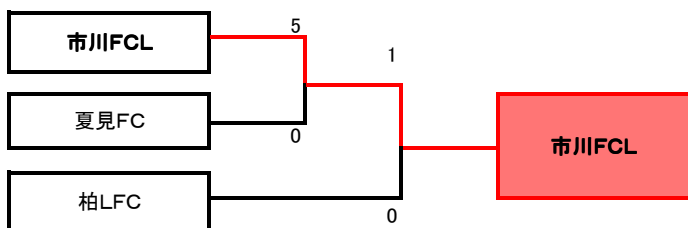

2016年度 千葉県少女交流サッカー大会 第2回 (第29回 8都県少女サッカー大会 千葉予選)

予選リーグ

2016年10月1日(土) @富津市みなと公園

*各ブロック=1位、A・B・Cブロック2位同士の勝者=決勝リーグ進出

Aブロック	千葉中央	市川	成田	勝点	勝	負	分	得点	失点	得失点	順位
千葉中央FC U12ガールズ		6-0	6-0	6	2	0	0	12	0	12	1
市川FCL	0-6		5-4	3	1	1	0	5	6	-1	2
ラ・シルエラ成田 U-12	0-6	4-5		0	0	2	0	4	11	-7	3

Bブロック	かずさ	アミーズ	Yachiyo	夏見	勝点	勝	負	分	得点	失点	得失点	順位
かずさフラワーズ		6-0	5-0	5-0	9	3	0	0	16	0	16	1
AmiesFC(アミーズFC)	0-6		0-6	0-8	0	0	3	0	0	-20	-20	4
FC Yachiyo Girls	0-5	6-0		2-3	3	1	2	0	8	8	0	3
夏見FC	0-5	8-0	3-2		6	2	1	0	11	7	4	2

Cブロック	松戸	柏	千葉中Sec	ポニータ	勝点	勝	負	分	得点	失点	得失点	順位
松戸フットボールクラブ		4-0	5-0	2-1	9	3	0	0	11	1	10	1
柏レディースフットボールクラブ	0-4		4-0	2-1	6	2	1	0	6	5	1	2
千葉中央U12ガールズ Second	0-5	0-4		0-4	0	0	3	0	0	-13	-13	4
FC千葉ポニータ	1-2	1-2	4-0		3	1	2	0	6	4	2	3

決勝リーグ

2016年10月8日(土) @富津市みなと公園

*優勝・準優勝の2チームが、第29回 8都県少女サッカー大会に出場。

決勝リーグ	松戸	市川	かずさ	千葉中央	勝点	勝	負	分	得点	失点	得失点	順位
松戸FC		3-3	9-1	0-0	5	1	0	2	12	4	8	2
市川FCL	3-3		1-0	1-3	4	1	1	1	5	6	-1	3
かずさFCL	1-9	0-1		0-2	0	0	3	0	1	12	-11	4
千葉中央FC	0-0	3-1	2-0		7	2	0	1	5	1	4	1

優勝:千葉中央FC U12ガールズ

準優勝:松戸フットボールクラブ

3位:市川FCL

4位:かずさフラワーズ